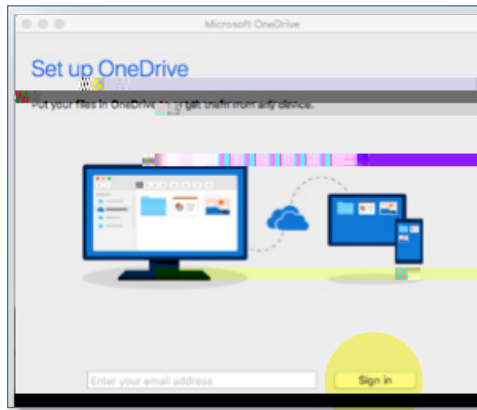

**Information
Technology
Services**

www.odu.edu/its

 (757) 683-3192

 itshelp@odu.edu

 1100 Monarch Hall

 [oduits](#)  [odu_its](#)

O D A ca

S I